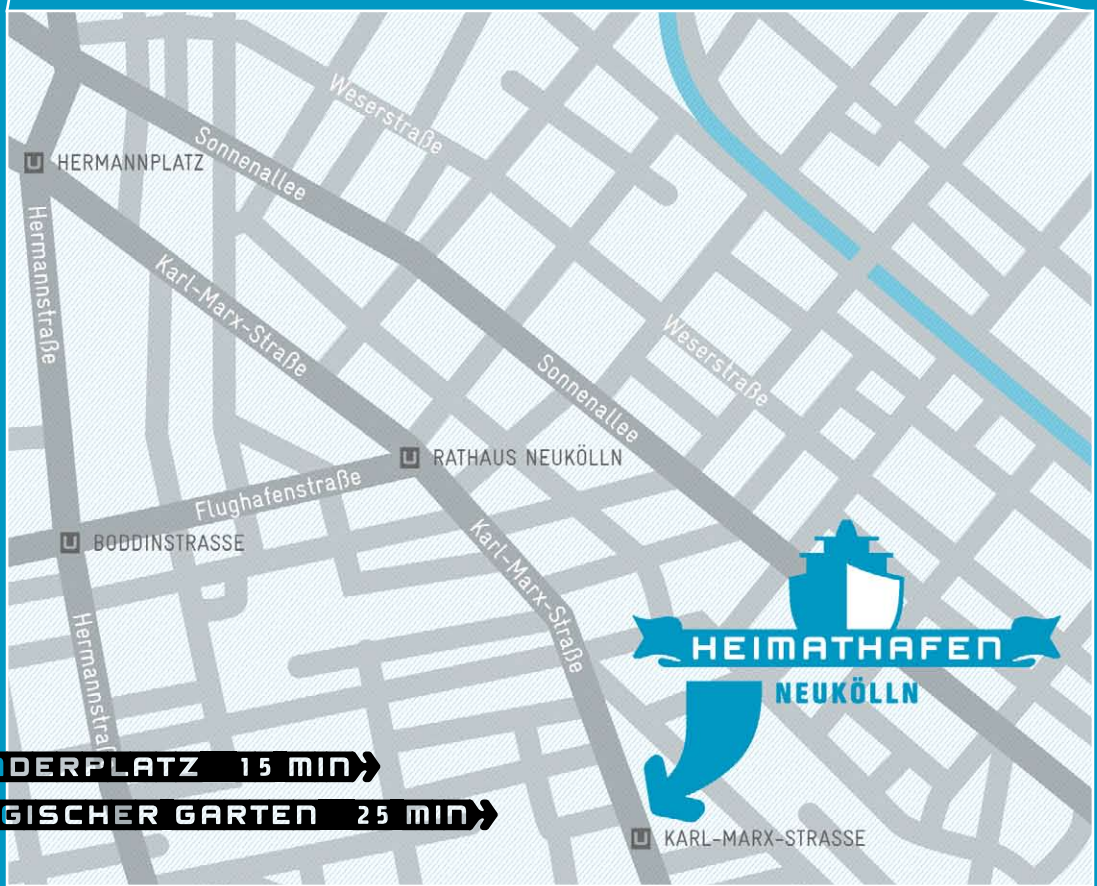

**ZOO**

**ALEX**

**HEIMATHAFEN**

**HEIMATHAFEN**  
**NEUKÖLLN**

**VOM ALEXANDERPLATZ 15 MIN →**

**VOM ZOOLOGISCHER GARTEN 25 MIN →**

**KARL-MARX-STRASSE**